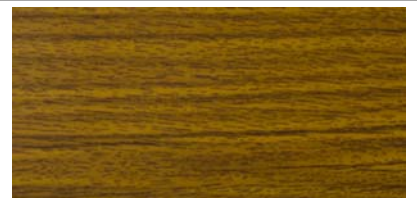

ALUK TEAK A1 SCURO R

5K Sublimato

Codice: ADNC1

ALUK NOCE JUGLANS C1 MEDIO

7K Sublimato Fuori Cartella

Codice: ADNC0

ALUK NOCE NAZIONALE F3 SCURO R

5K Sublimato